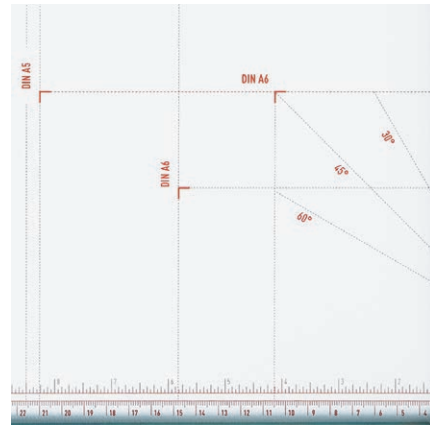

Indicador de línea de corte

Protección fija de la cuchilla de color transparente

Tope lateral metálico de precisión y escuadra trasera ajustable

Tamaños de papel estándar desde A6 hasta A4 + tamaño americano "letter size"

Datos técnicos

Longitud de corte	350 mm
Capacidad de corte	hasta 25 hojas*
Tamaño mesa	304 x 385 mm (An x Prof)
Indicación de formatos	A4 - A6 + tamaño americano "letter size"
Dimensiones	325 x 340 x 585 mm (Alt x An x Prof)
Peso	4,5 kg

IDEAL

VERBOK[®]
THE MOVING INFORMATION
PARTNER

IDEAL 1135

Ventajas del producto

INDICADOR DE LÍNEA DE CORTE

El indicador de línea de corte está integrado en el pisón y permite un alineamiento exacto del papel a cortar.

PUÑO ERGONÓMICO

El puño ergonómico ha sido diseñado para garantizar un fácil manejo y un corte seguro.

INDICACIÓN DE FORMATOS

Tamaños de papel estándar desde A6 hasta A4, el tamaño americano „letter size” así como diferentes ángulos indicados en la mesa.