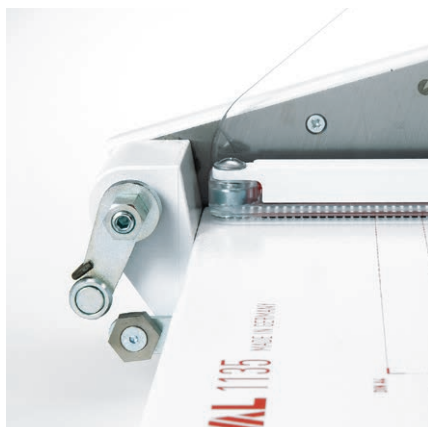

Indicador de línea de corte

Protección fija de la cuchilla de color transparente

Tope lateral metálico de precisión y escuadra trasera ajustable

Tamaños de papel estándar desde A6 hasta A4 + tamaño americano "letter size"

* papel 70 g/m²

Características

Pisón automático para un corte preciso y cómodo. EASY-LIFT – una innovadora palanca que sube el pisón automático para una fácil retirada del papel. Amplia mesa de sólida construcción totalmente metálica. Cuchillas reafilables de alta calidad hechas de "acero Solingen". Sólido soporte de la cuchilla hecho de aluminio con dobles cojinetes para el eje de la cuchilla. Protección fija de la cuchilla de color transparente con indicador de línea de corte integrado para un alineamiento exacto del papel a cortar. Tope lateral metálico de precisión y escuadra trasera ajustable. Escala de medidas en mm/pulgadas. Tamaños de papel estándar desde A6 hasta A4, el tamaño americano „letter size” así como diferentes ángulos indicados en la mesa. Tacos de goma antideslizantes para un manejo seguro. Atractivo diseño funcional. Producto de calidad "Made in Germany". Seguridad comprobada por laboratorios de seguridad independientes.

IDEAL

VERBOK[®]
THE MOVING INFORMATION
PARTNER

IDEAL 1135

Ventajas del producto

INDICADOR DE LÍNEA DE CORTE

El indicador de línea de corte está integrado en el pisón y permite un alineamiento exacto del papel a cortar.

PUÑO ERGONÓMICO

El puño ergonómico ha sido diseñado para garantizar un fácil manejo y un corte seguro.

INDICACIÓN DE FORMATOS

Tamaños de papel estándar desde A6 hasta A4, el tamaño americano „letter size” así como diferentes ángulos indicados en la mesa.