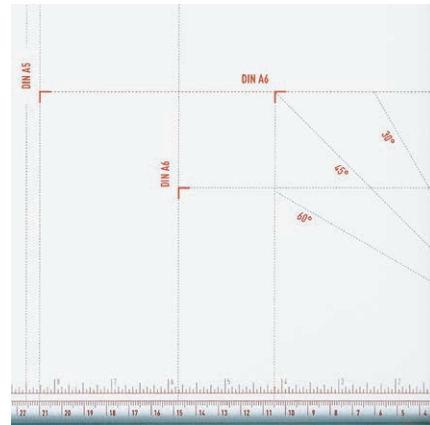

Datos técnicos

Longitud de corte	350 mm
Capacidad de corte	25 hojas*
Tamaño mesa	304 x 385 mm (An x Prof.)
Indicación de formatos	A4 - A6 + tamaño americano “letter size”
Dimensiones	310 x 340 x 570 mm (Alt x An x Prof)
Peso	4 kg

IDEAL

VERBOK[®]
THE MOVING INFORMATION
PARTNER

IDEAL 1134

Ventajas del producto

INDICADOR DE LÍNEA DE CORTE

El indicador de línea de corte está integrado en el pisón y permite un alineamiento exacto del papel a cortar.

PUÑO ERGONÓMICO

El puño ergonómico ha sido diseñado para garantizar un fácil manejo y un corte seguro.

INDICACIÓN DE FORMATOS

Tamaños de papel estándar desde A6 hasta A4, el tamaño americano „letter size” así como diferentes ángulos indicados en la mesa.

Datos técnicos

Longitud de corte	350 mm
Capacidad de corte	hasta 25 hojas*
Tamaño mesa	304 x 385 mm (An x Prof)
Indicación de formatos	A4 - A6 + tamaño americano "letter size"
Dimensiones	325 x 340 x 585 mm (Alt x An x Prof)
Peso	4,5 kg